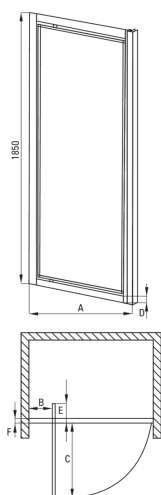

# FLEX Drzwi prysznicowe

Cena Netto: 673,98 zł  
Cena Brutto: 829,00 zł

Kod produktu: KTL\_012D

Kolor: srebrny

EAN: 05908212071724

Gwarancja [lata]: 2

FLEX

Model	Size	A (mm)	B (mm)	C (mm)	D (mm)	E (mm)	F (mm)
KTL 612D, KTL 412D, KTL 012D	800x1850	800	210	550	31	170	80
KTL 611D, KTL 411D, KTL 011D	900x1850	900	210	650	31	170	80

## Drzwi prysznicowe

Szerokość [mm]:	800
Wysokość [mm]:	1850
Grubość szkła hartowanego [mm]:	5
Wykończenie szkła:	transparentne